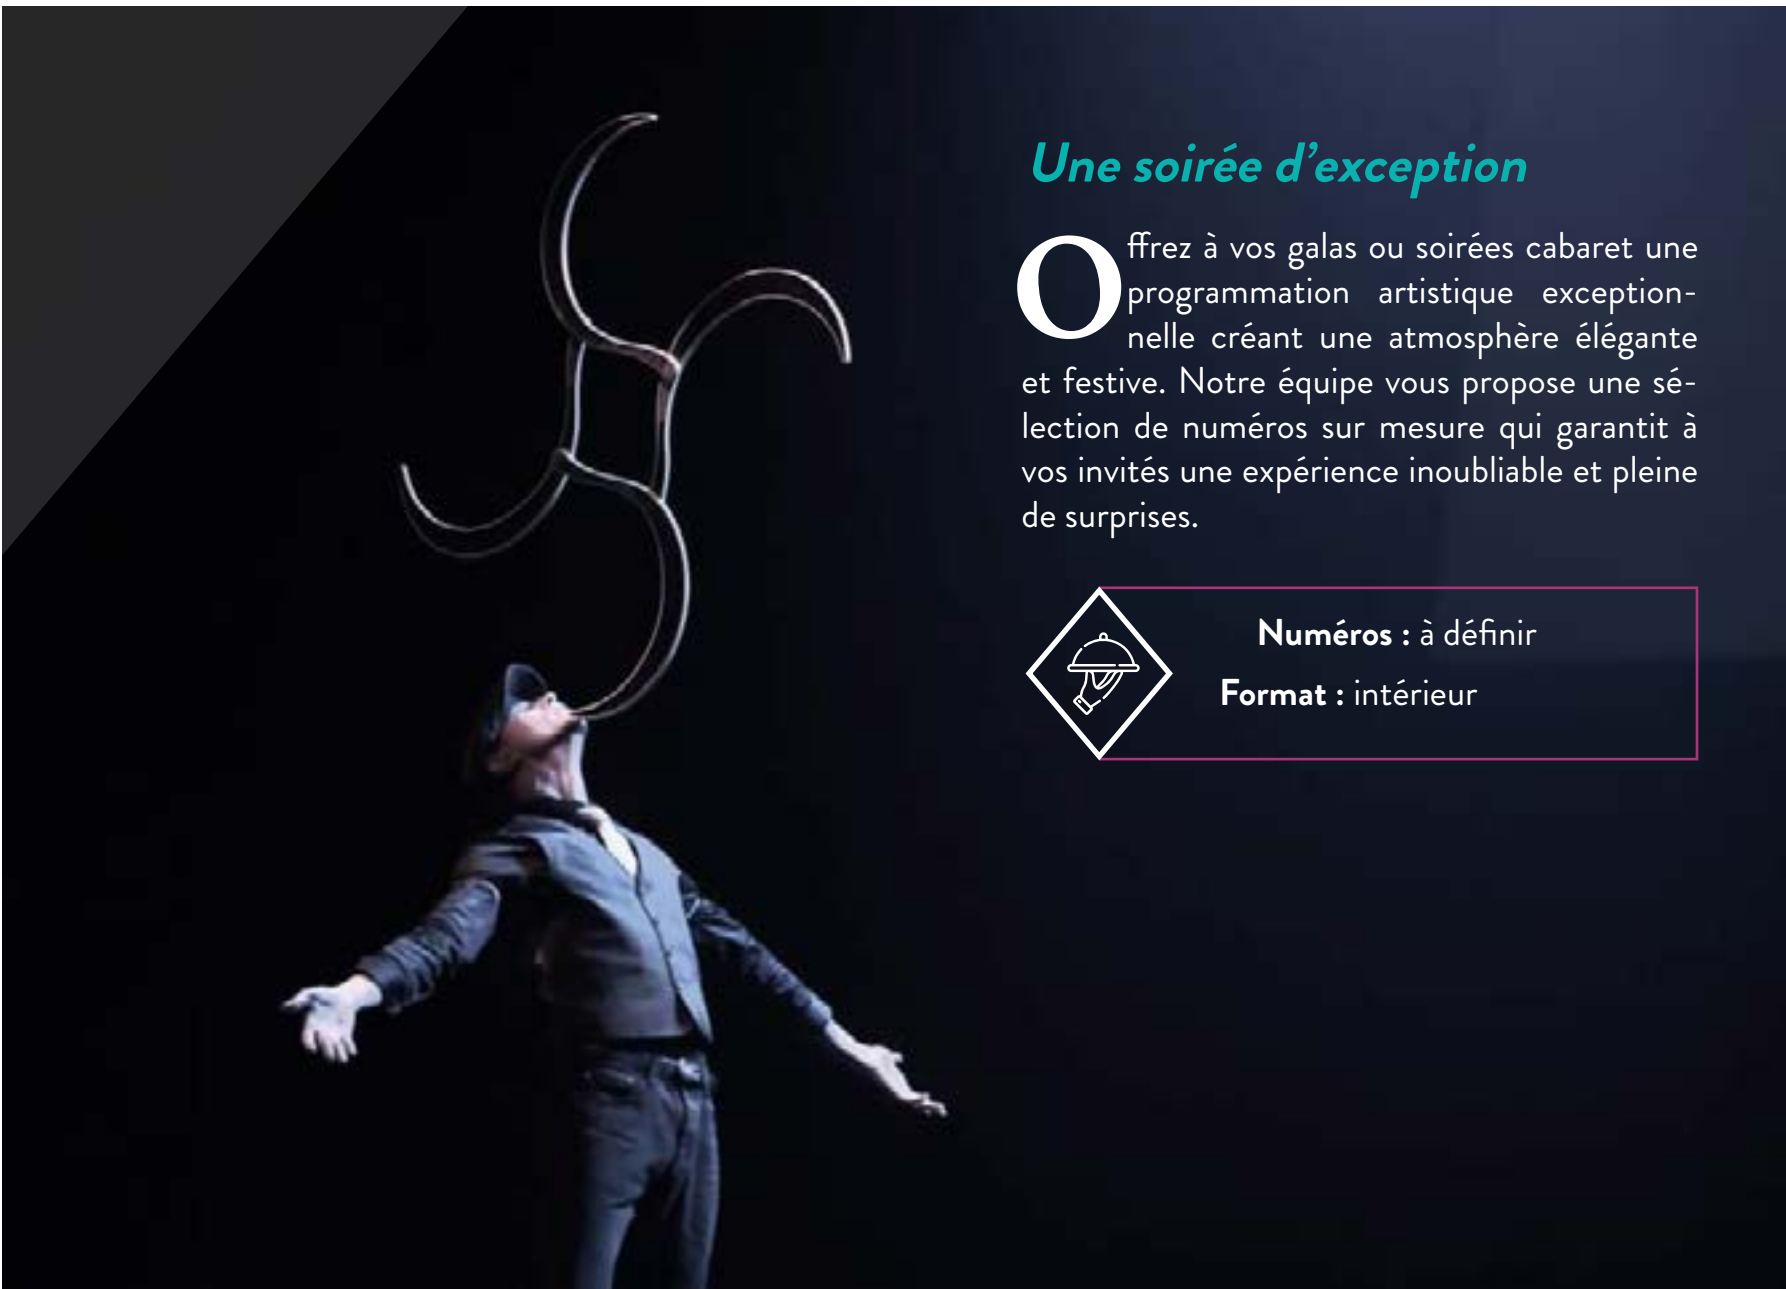

Expérimentés et créatifs, nous garantissons un show de qualité qui émerveillera vos invités.

Artistes : à définir

Durée : 45min maximum

Format : extérieur

Dimensions : à définir

// plateau d'artistes.

Une soirée d'exception