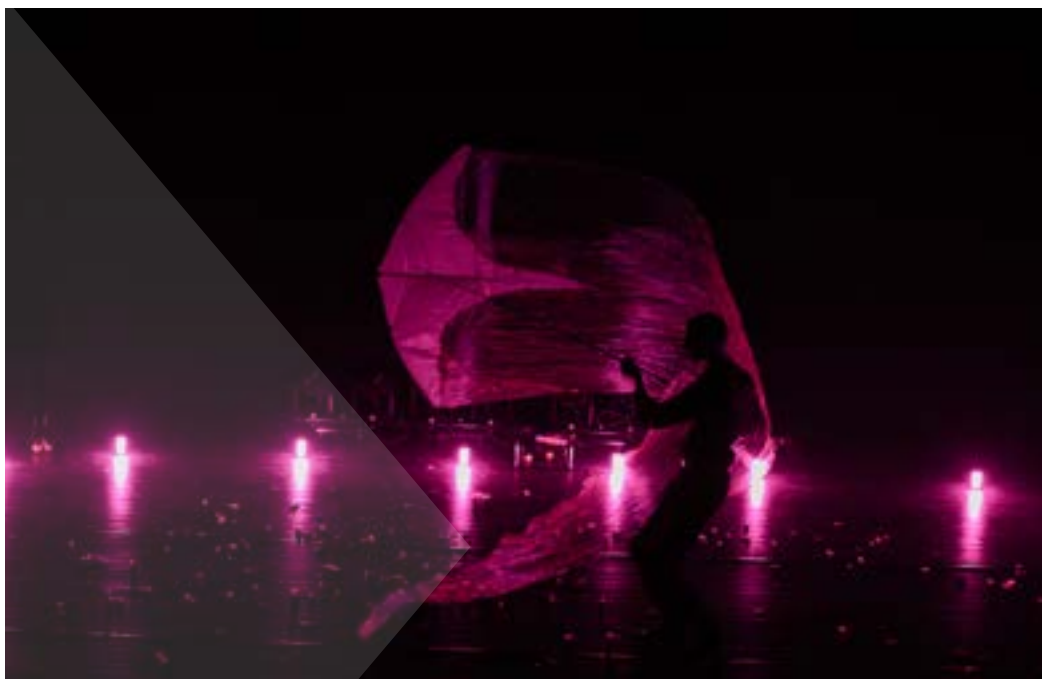

// 1finity.

Faites vivre votre image

Offrez à vos invités plus qu'une simple animation : une véritable mise en scène de votre image. Nos artistes combinent la manipulation lumineuse et l'affichage dynamique de votre logo ou slogan pour créer un moment à fort impact visuel et émotionnel. Idéal pour les lancements de produits, conventions, galas, soirées d'entreprise ou événements premium. Ce spectacle transforme votre communication en expérience immersive.

1

Artistes : 1

Durée : 8 minutes

Format : intérieur

Dimensions : 6m x 4m

L'émotion par la lumière

Emerveillez petits et grands avec ce spectacle modulable, idéal pour les évènements en intérieur.

Notre technologie de pointe allée à des chorégraphies millimétrées créent une danse élégante entre l'homme et la lumière. Cette dernière prend vie au rythme des mouvements, créant ainsi un voyage visuel captivant.