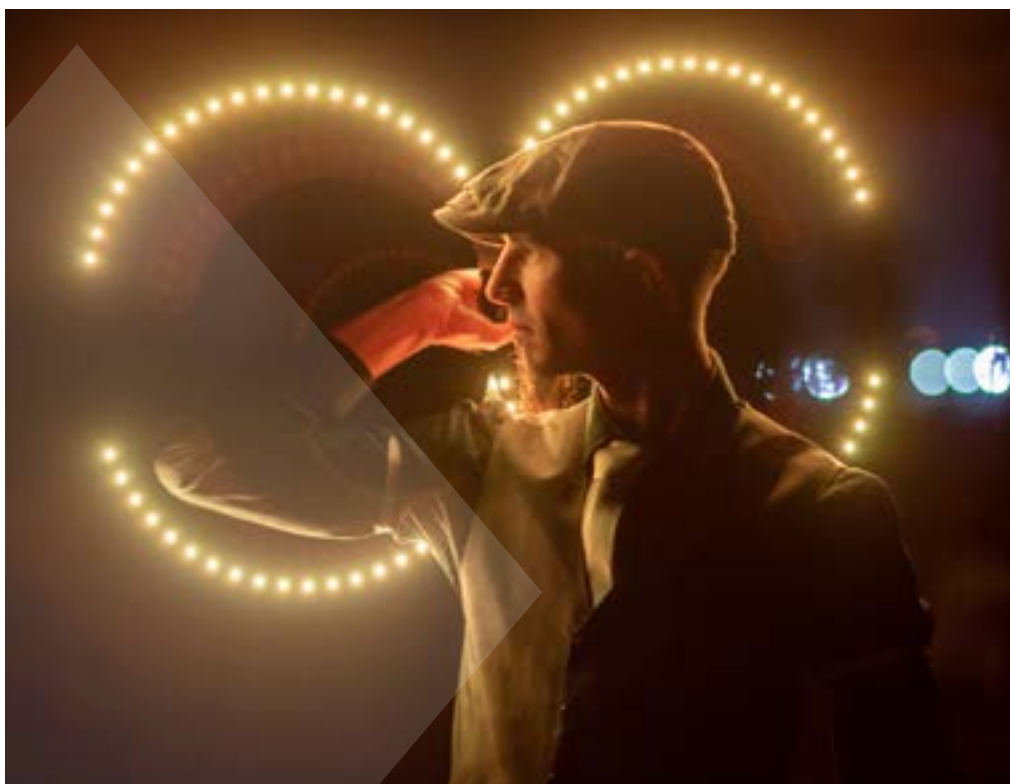

Des flammes, de la lumière et du style !

Ce spectacle marie habilement la jonglerie enflammée, la jonglerie lumineuse et la pyrotechnie. Une bande musicale originale teintée de blues et de rock vient mettre en valeur les performances feu et LED. Envoutez vos invités par cette expérience élégante hors du commun.

En solo ou en duo, ce spectacle clé en mains s'adapte à vos envies afin de sublimer votre événement. Faites-y apparaître votre logo comme par magie et laissez une empreinte inoubliable.

Artistes : 1 à 2

Durée : 30 minutes

Format : extérieur

Dimensions: 15m x 10m