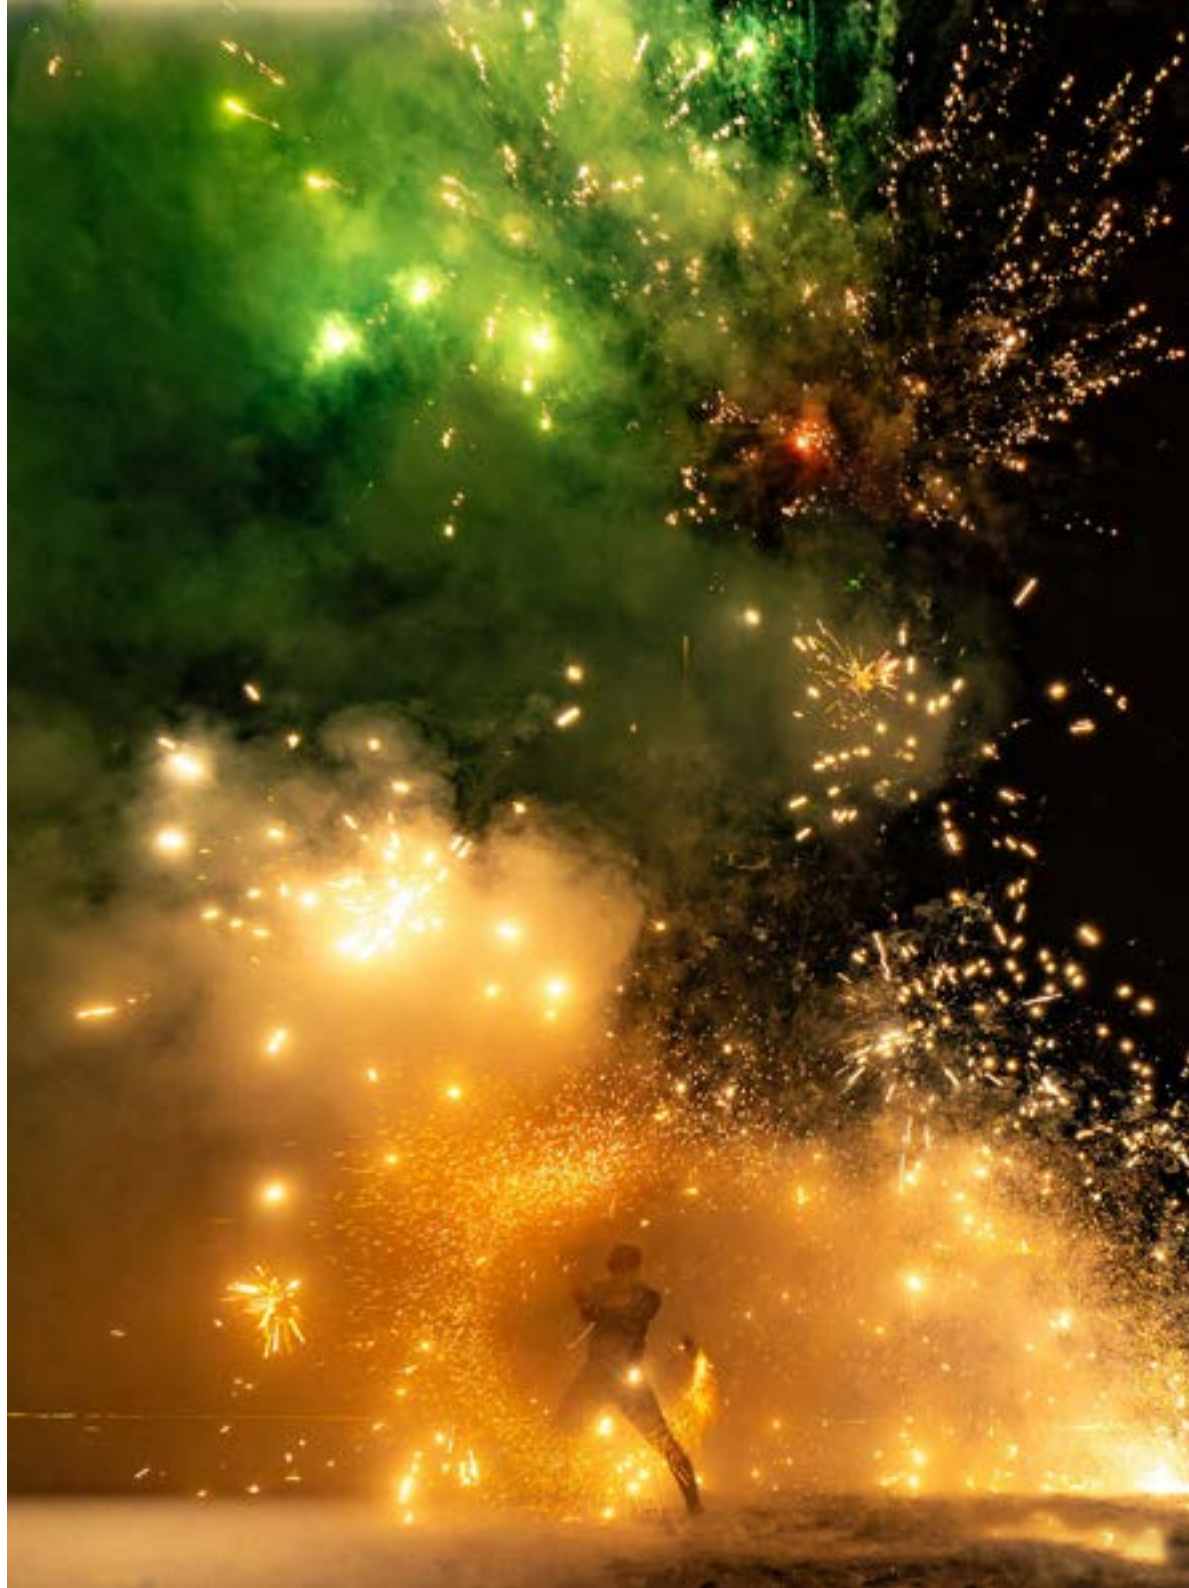

Expérimentés et créatifs, nous garantissons un show de qualité qui émerveillera vos invités.

Artistes : à définir

Durée : 45min maximum

Format : extérieur

Dimensions : à définir

// plateau d'artistes.

Une soirée d'exception