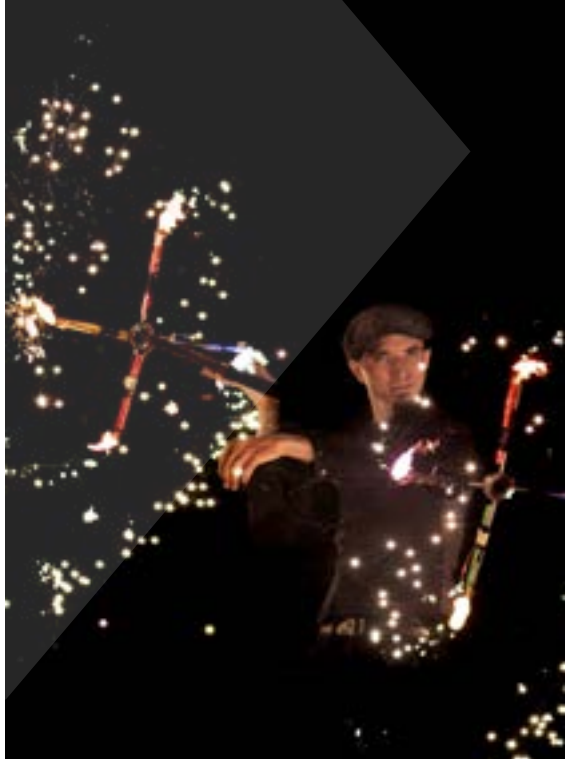

sur-mesure.

*Faites-nous confiance
pour réaliser vos envies*

Notre équipe vous accompagne dans l'élaboration d'une performance sur mesure.

Expérimentés et créatifs, nous garantissons un show de qualité qui émerveillera vos invités.

Artistes : à définir

Durée : 45min maximum

Format : extérieur

Dimensions : à définir