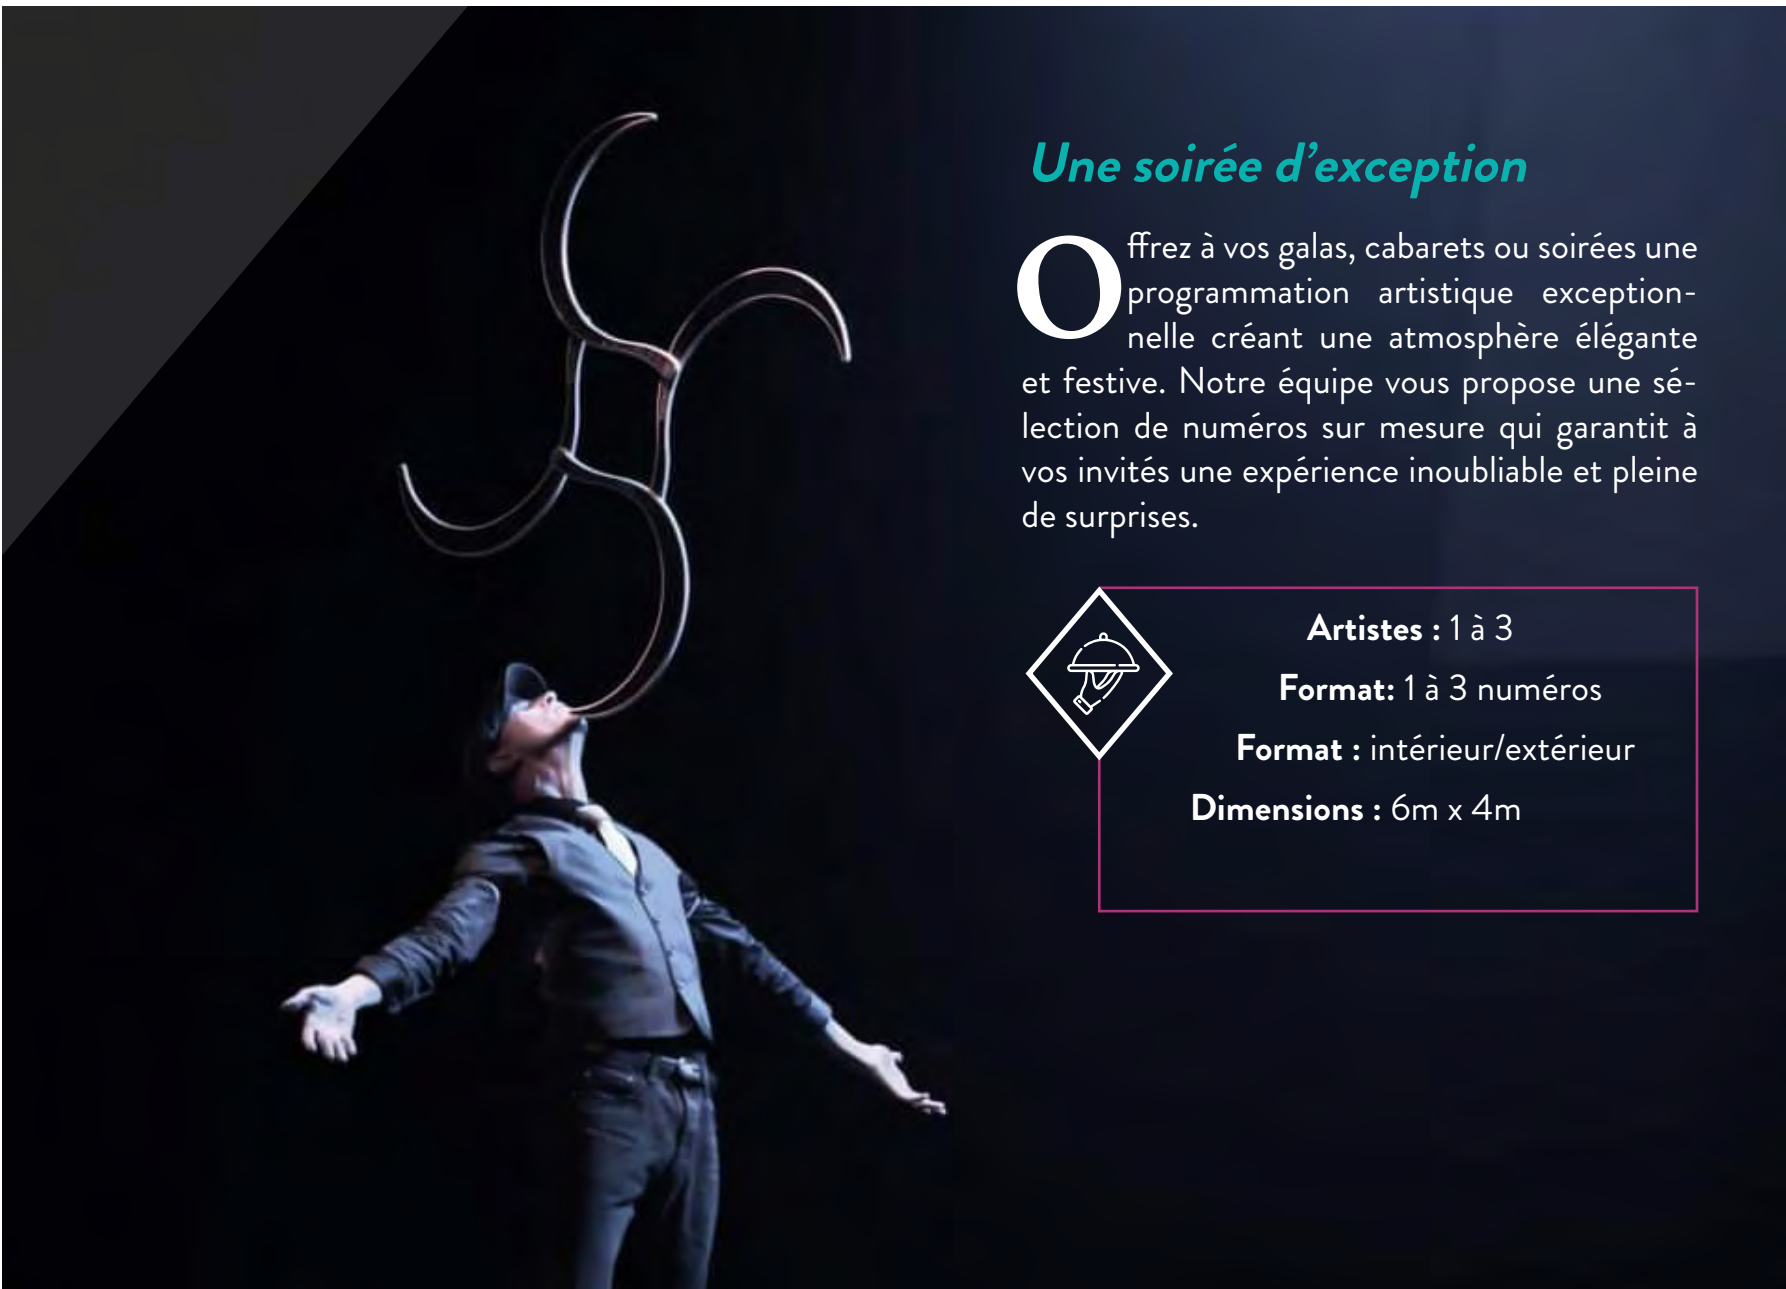

Expérimentés et créatifs, nous garantissons un show de qualité qui émerveillera vos invités.

Artistes : à définir

Format: 5 - 45 min

Format : intérieur/extérieur

Dimensions : selon les besoins

// plateau d'artistes.