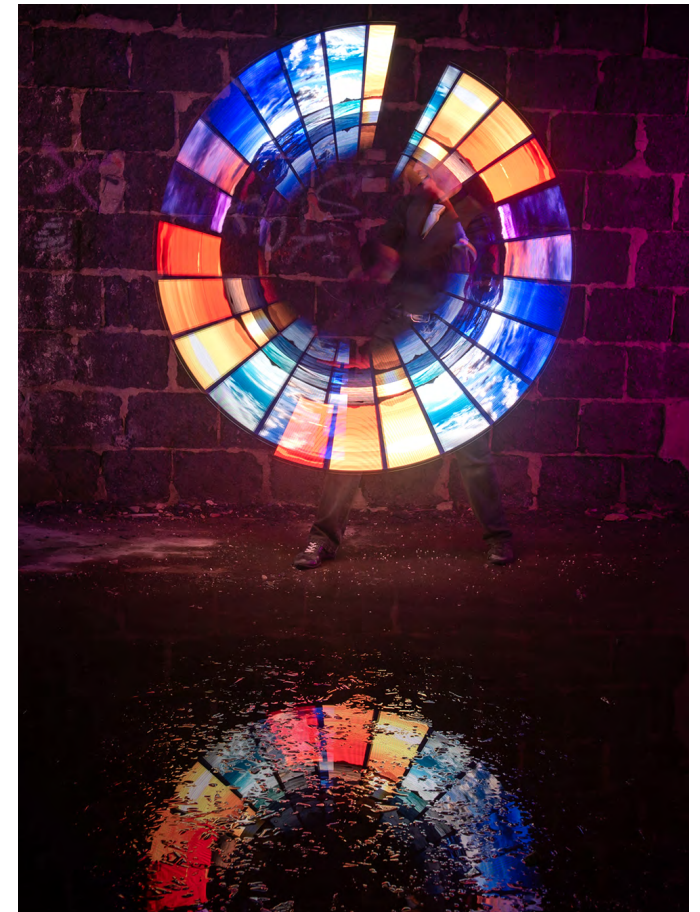

1

Artistes : 1

Format: 8 minutes

Format : intérieur

Dimensions : 6m x 4m

L'émotion par la lumière

Emerveillez petits et grands avec ce spectacle modulable, idéal pour les évènements en intérieur.

Notre technologie de pointe allée à des chorégraphies millimétrées créent une danse élégante entre l'homme et la lumière. Cette dernière prend vie au rythme des mouvements, créant ainsi un voyage visuel captivant.

La lumière comme support de communication

Intégrés au cœur de tous nos spectacles, nos objets lumineux LED de haute technologie permettent de faire apparaître dans les airs des images, des textes ou des logos. Ils apportent une dimension visuelle innovante et moderne à chaque performance. Cette technologie offre un moyen original de personnaliser les spectacles de manière élégante et unique mettant ainsi votre identité en valeur.

Pensé pour apporter une signature unique avec un impact visuel fort lors de votre événement, cet effet lumineux transforme votre communication en une expérience artistique originale et inoubliable.

Artistes : 1 à 5

Format: 8 minutes

Format : intérieur/extérieur

Dimensions : 6m x 4m

FEU

Des flammes, de la lumière et du style !

Ce spectacle marie habilement la jonglerie enflammée, la jonglerie lumineuse et la pyrotechnie. Une bande musicale originale aux influences de blues et de rock vient mettre en valeur les performances feu et LED. Envoutez vos invités avec cette expérience élégante hors du commun.