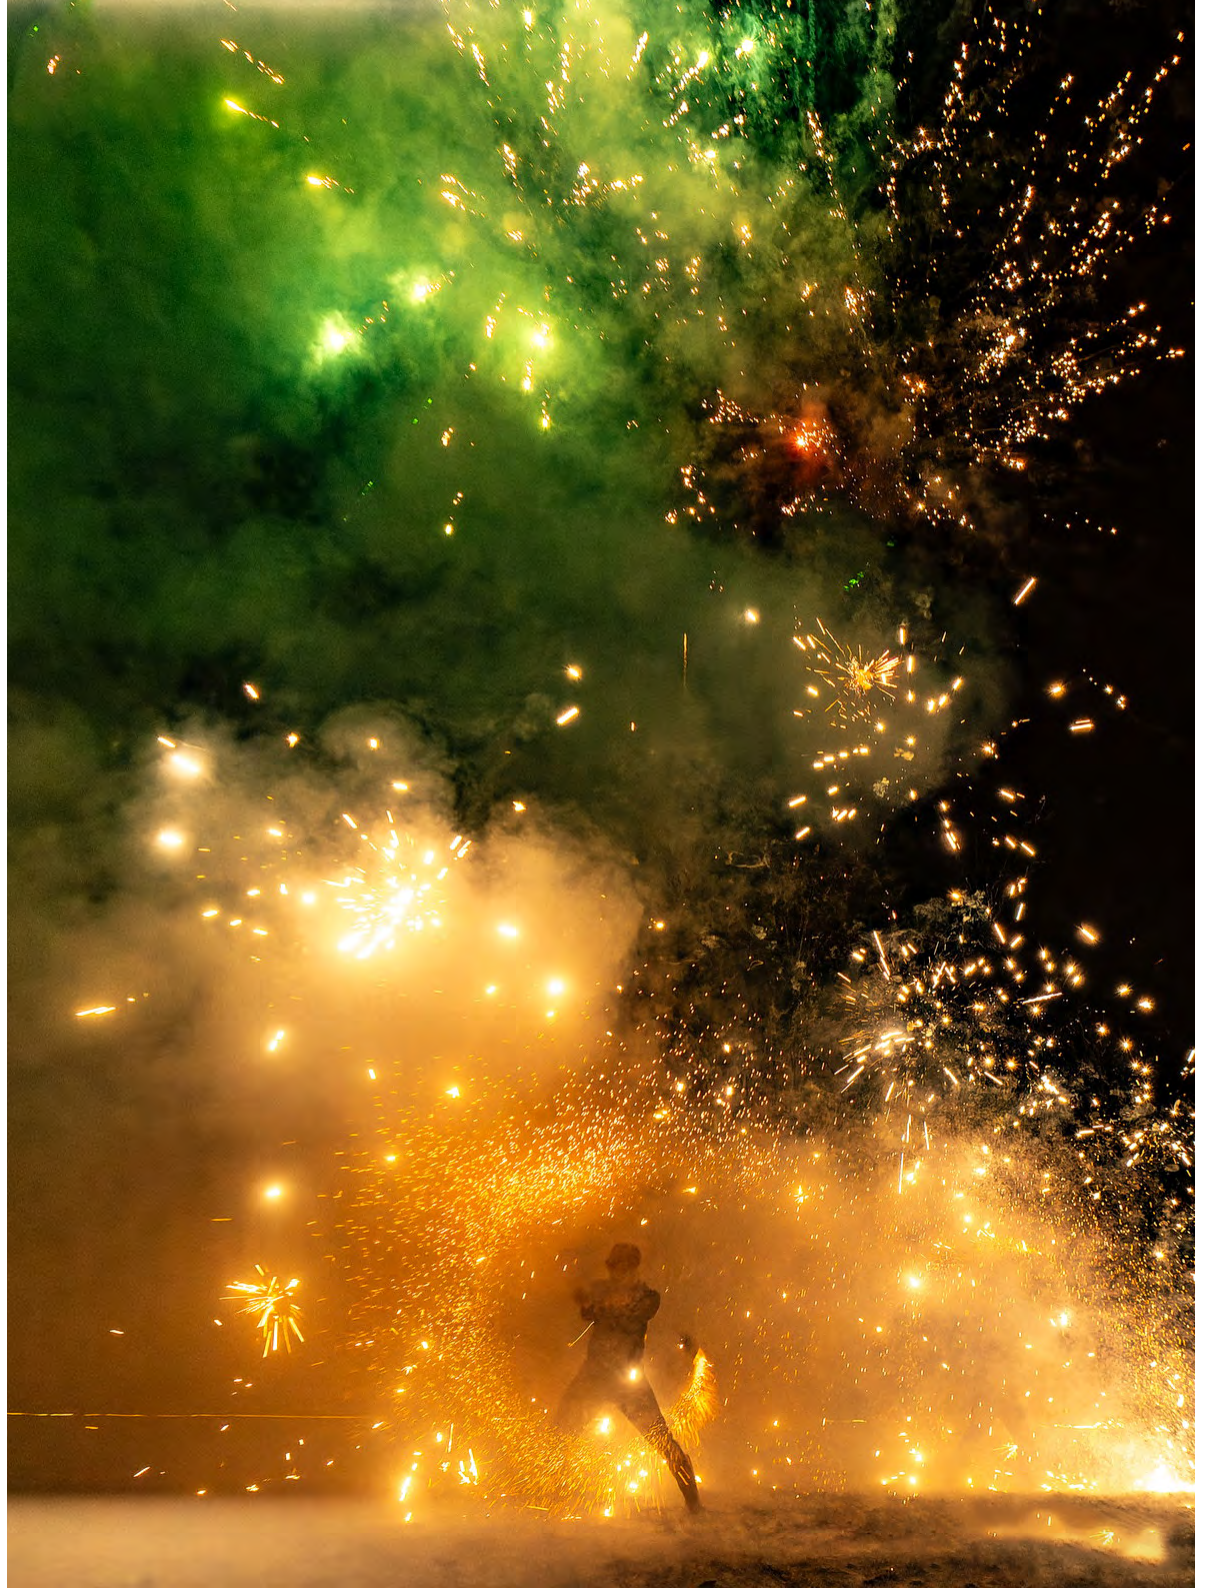

Expérimentés et créatifs, nous garantissons un show de qualité qui émerveillera vos invités.

Artistes : à définir

Format: 5 - 45 min

Format : intérieur/extérieur

Dimensions : selon les besoins

// plateau d'artistes.