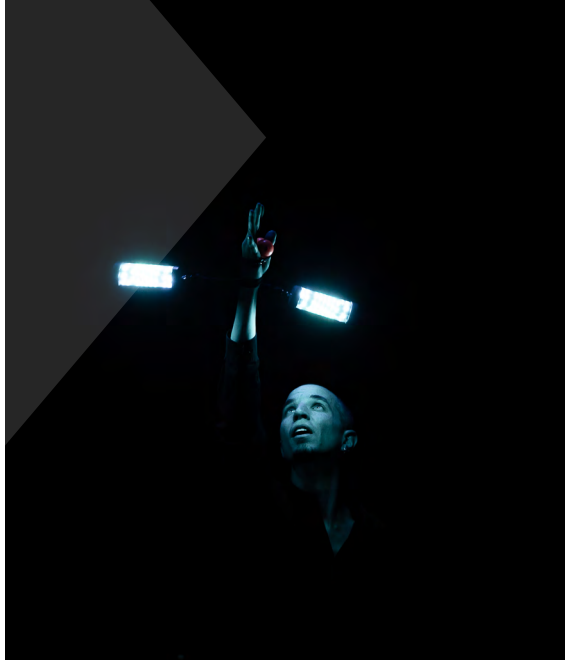

// sur-mesure.

*Faites-nous confiance
pour réaliser vos envies*

Notre équipe vous accompagne dans l'élaboration d'une performance sur mesure.

Expérimentés et créatifs, nous garantissons un show de qualité qui émerveillera vos invités.

Artistes : à définir

Format: 5 - 45 min

Format : intérieur/extérieur

Dimensions : selon les besoins